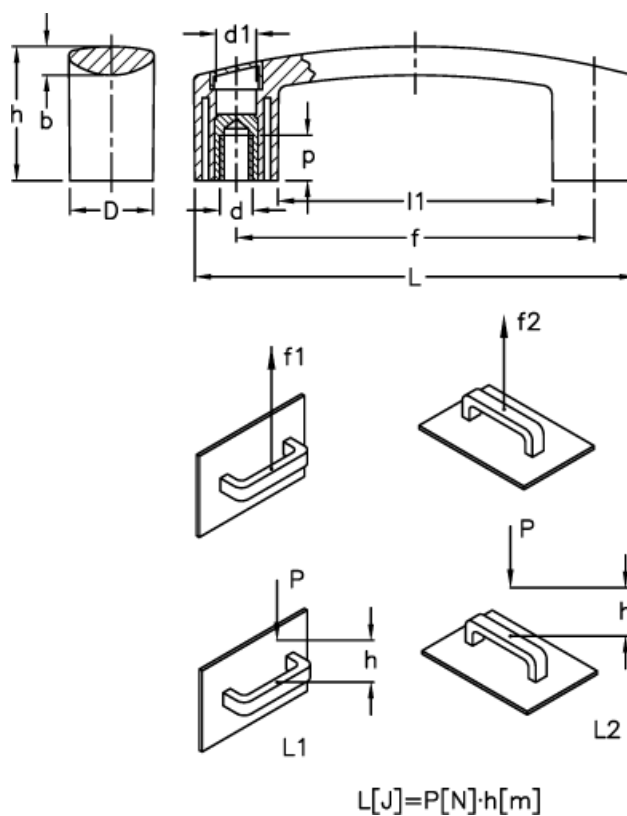

Varenummer: 23052603214  
 Beskrivelse: E+G Bøjlegreb  
 EBP.180-B M8-C4

## Mål

$b$	= 9.5	$L$	= 178.0
$D$	= 28.0	$l_1$	= 122.0
$d_1$	= 13.5	$L_1$ (J)	= 12
$d$ 6H	= M8	$L_2$ (J)	= 5
$f$	= 150 +/-1	$p$	= 13
$F_1$ (N)	= 2700		
$F_2$ (N)	= 1500		
$h$	= 45		